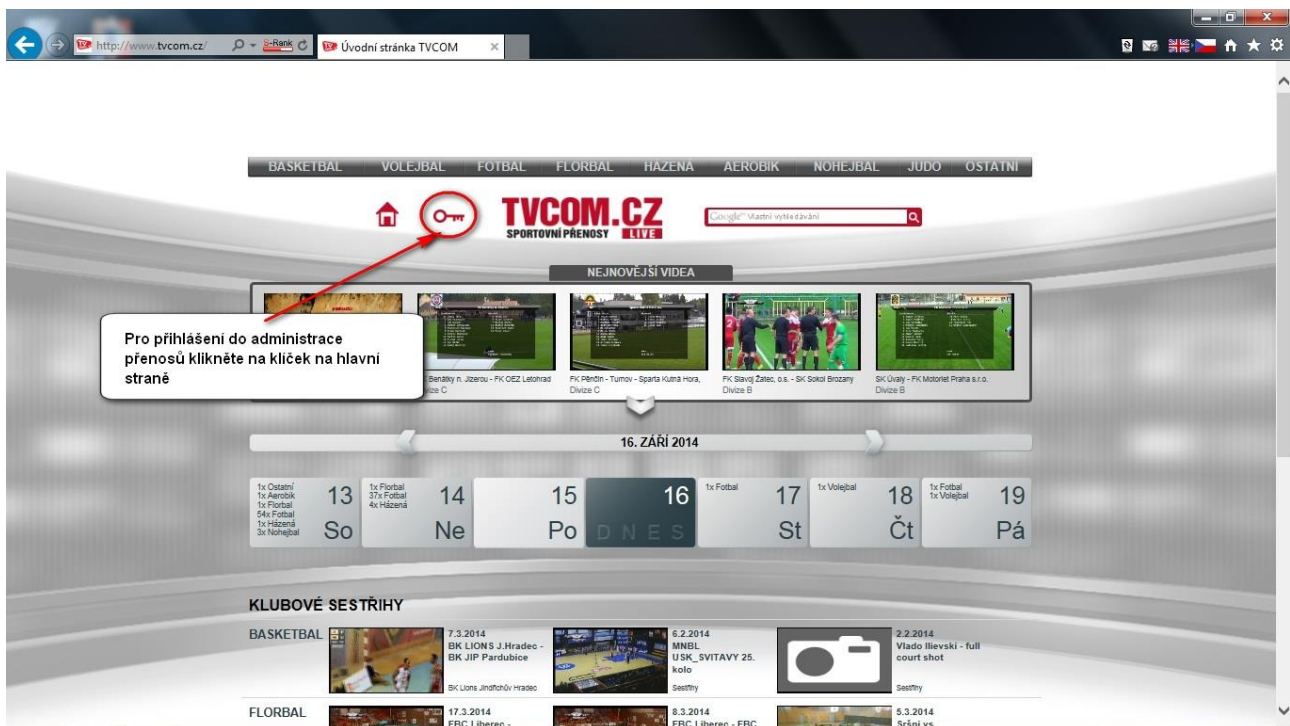

Vložení loga a seznamu hráčů do přenosu