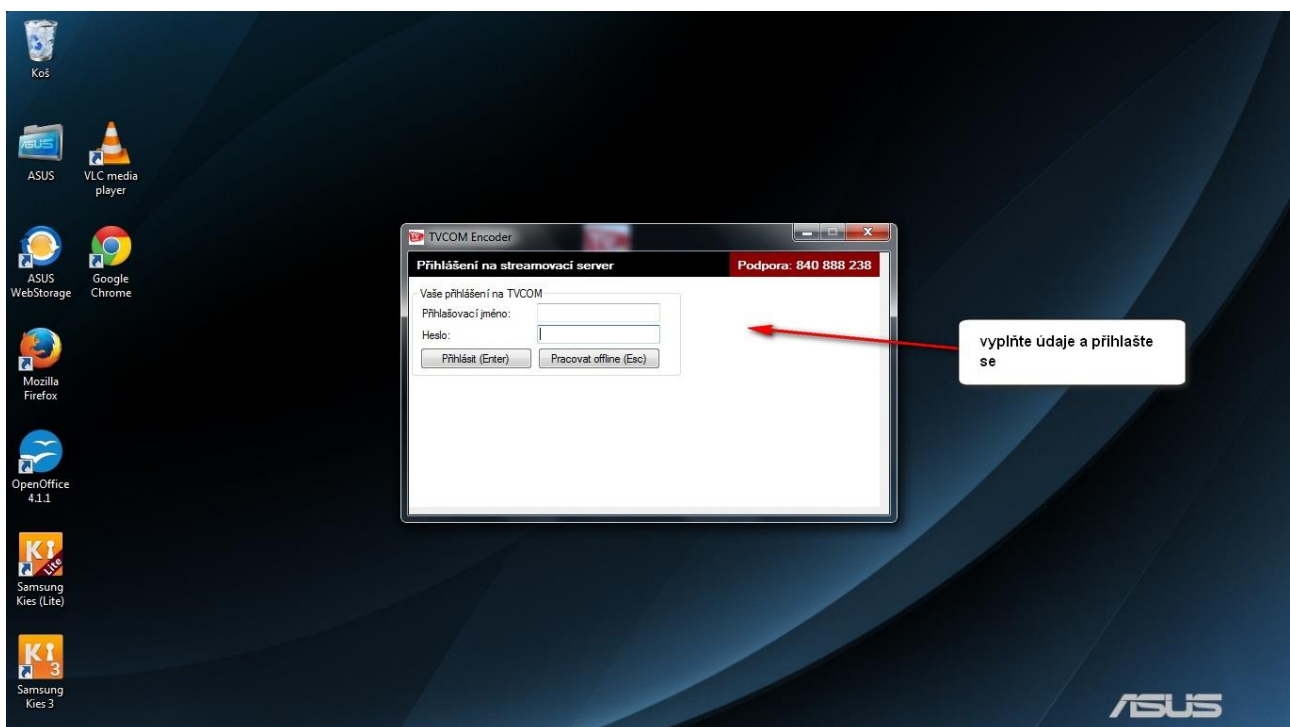

Manuál pro TVCOM Encoder