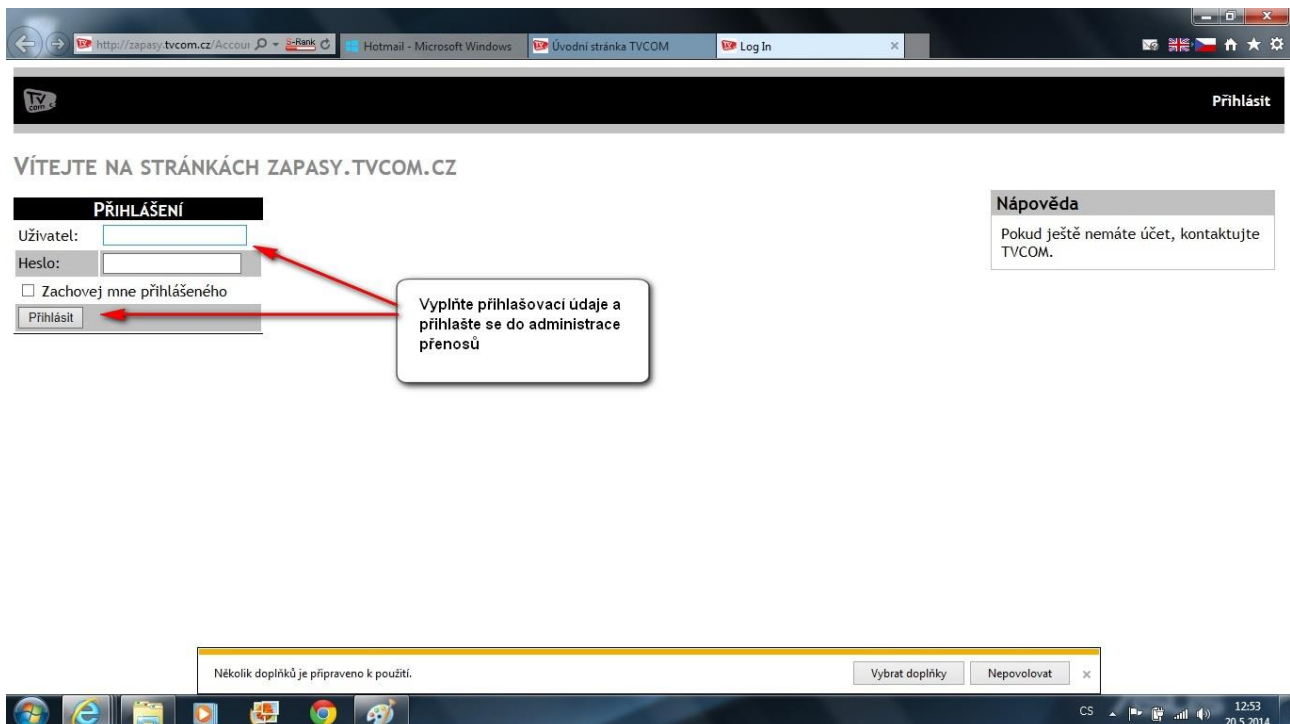

Vložení loga a seznamu hráčů do přenosu