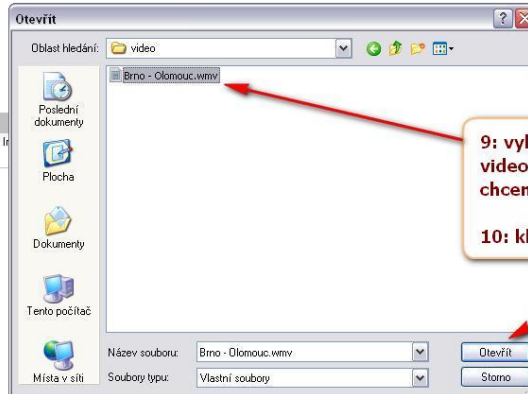

9: vybereme v počítači video soubor, který chceme nahrát

10: klikneme na "Otevřít"

Nápo věda

Po dobu odeslání souboru na server **nesmíte tuto stránku opustit ani zavřít.**

Pomocí tlačítka **Add Files** přidáte videosoubor ze svého disku, pomocí tlačítka **Start Upload** soubor odešlete na server.

Max. velikost souboru je 10GB. Prosim vyberejte jen jeden soubor k videu, systém není v současné době připraven na více souborů najednou.

V záhlaví odesílací okna se po chvíli objeví vypočítaný čas odeslání souboru na server.

Po úspěšném odeslání stránka napíše, kolik vteřin jí trvalo odeslání. Pokud byl soubor ve správném formátu, kodecích, rozlišení a rozměrech, tak zbytek procesu nevyžaduje Vaš zásah.