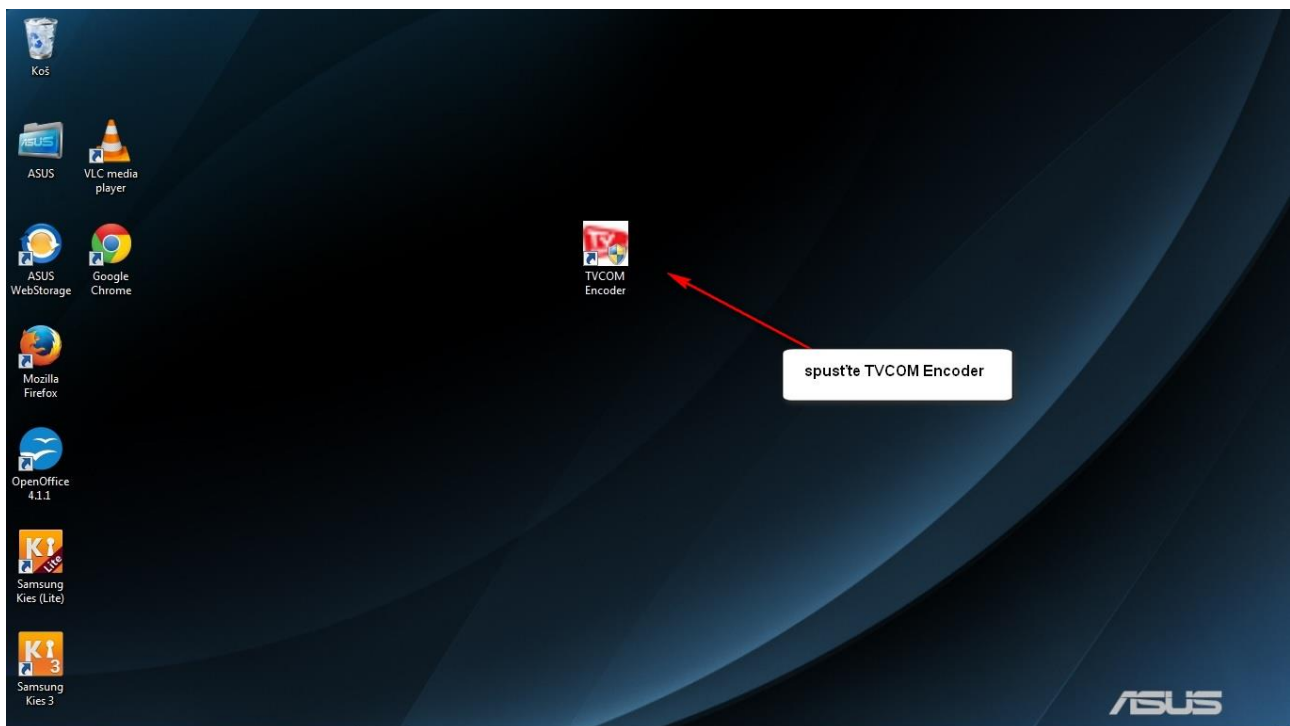

Manuál pro TVCOM Encoder